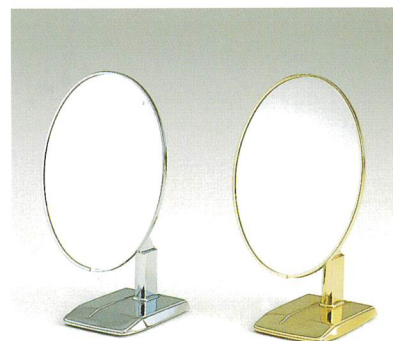

# BASIC DISPLAYS

シングルハンガー 傾斜スタンド  
W600/W900

2段式コートハンガー  
W900×D500×H2200

平台  
W1500×D750×H750

WAGON  
W 900 } ×D600×H800  
W1200 }

(※テントセット有)

姿見  
W440×D400×H1440  
ミラー面：W350×H1230

卓上ミラー  
W300×D160×H360  
ミラー面：W235×H315