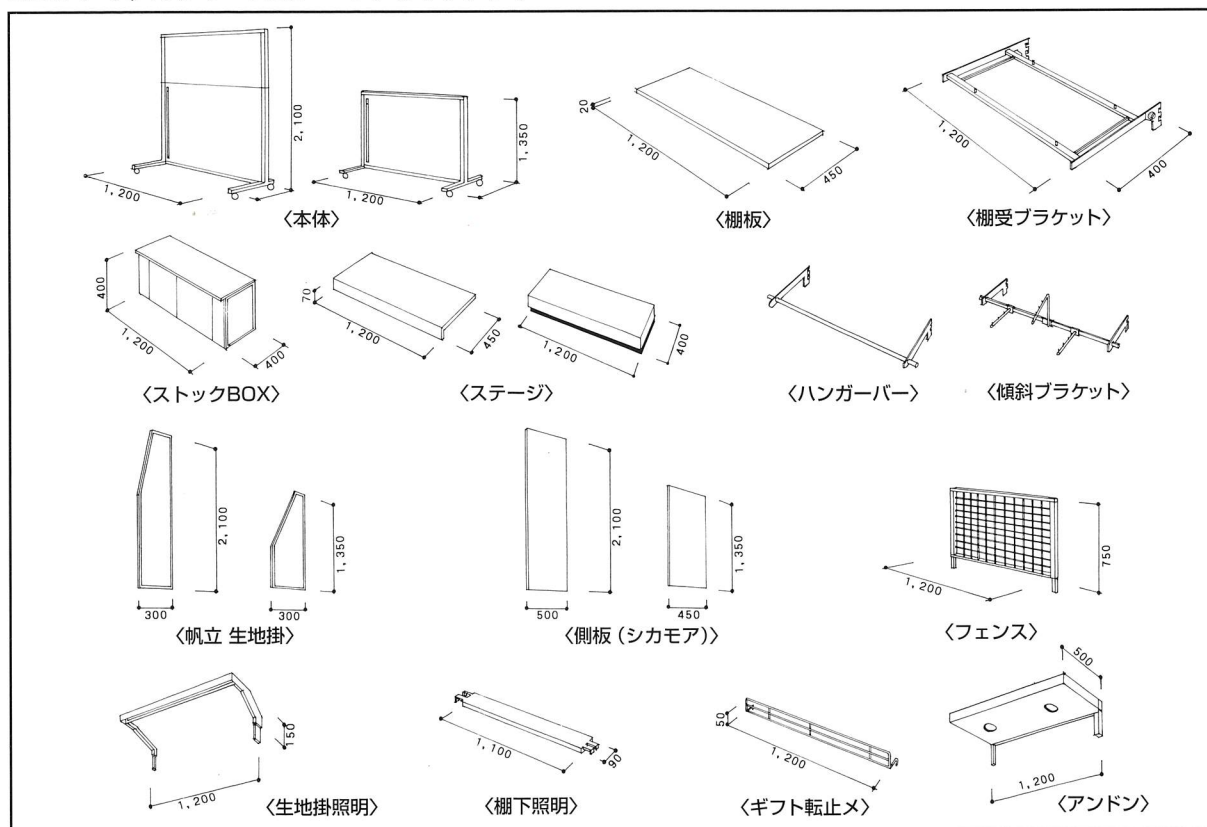

**NEWメイプル SC-004**

ステージ、棚、照明付

W1200×D500×H1350

NEWメイプル 片面生地掛  
W1200×D500×H1350

NEWメイプル 壁面生地掛、照明付  
W1200×D500×H2250

SC シカモアシリーズ  
NEWメイプルシリーズのパーツアタッチメント

DISPLAY テーブル

W1800 }  
W1500 } ×D800×H750  
W1200 }

DISPLAY テーブル

W900×D800×H750

DISPLAY テーブル

W1200×D800×H750

DISPLAY テーブル

W1800×D800×H750