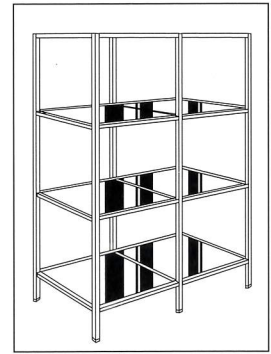

DISPLAY テーブル

W900×D800×H750

DISPLAY テーブル

W1200×D800×H750

DISPLAY テーブル

W1800×D800×H750

## パイプ システム

発想無限、カタチ自在。しかもワン・アクションで折りたたみ収納可能など、自由空間をイメージに合わせてフレキシブルに演出します。

パイプシステム ガラスt/5 333  
W1350×D450×H1500

パイプシステム ガラスt/5  
表彰台  
W900×D300×H400

### 〈折りたたみ式・ガラス棚付〉

333  
W1350×D450×H1500

3333  
W1800×D450×H1500

33  
W900×D450×H1500

222  
W1350×D450×H1050

2222  
W1800×D450×H1050

22  
W900×D450×H1050