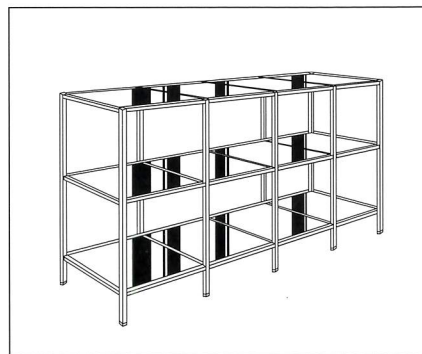

## パイプ システム

発想無限、カタチ自在。しかもワン・アクションで折りたたみ収納可能など、自由空間をイメージに合わせてフレキシブルに演出します。

パイプシステム ガラスt/5 333  
W1350×D450×H1500

パイプシステム ガラスt/5  
表彰台  
W900×D300×H400

### 〈折りたたみ式・ガラス棚付〉

333  
W1350×D450×H1500

3333  
W1800×D450×H1500

33  
W900×D450×H1500

222  
W1350×D450×H1050

2222  
W1800×D450×H1050

22  
W900×D450×H1050