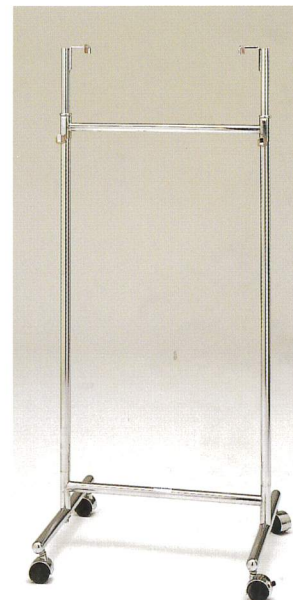

# BASIC サイン関係

スポットライト (ハロゲン球 W80)  
W600×D400×H1400~2370

POPスタンド  
W280×D370×H1350~2500

POPスタンド〈特注品〉  
W400×D400×H1900~3200

ユニバーサルスタンド  
W470×D450×H1100~1760

ローリースタンド  
W300×D300×H850~1260  
ポップサイズ：H500まで

SPスタンド  
W310×D310×H1500~1820  
ポップサイズ：フリーサイズ