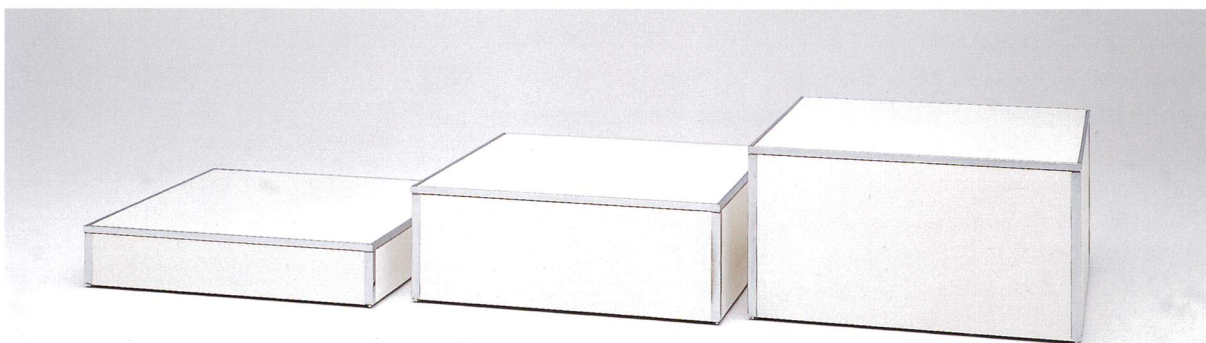

W900×D900×H150

W900×D900×H300

W900×D900×H450

ステージ