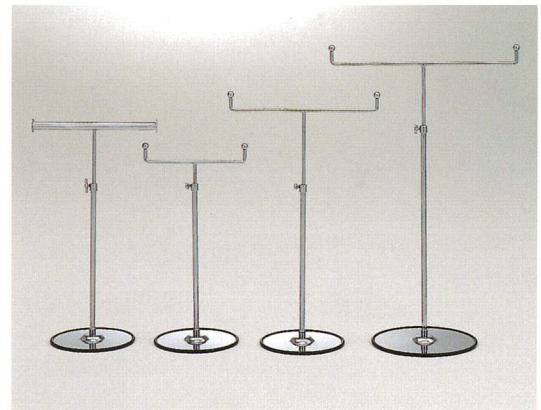

# BASIC DISPLAYS

シングルハンガー 傾斜スタンド  
W600/W900

2段式コートハンガー  
W900×D500×H2200

平台  
W1500×D750×H750

WAGON  
W 900 } ×D600×H800  
W1200 }

(※テントセット有)

姿見  
W440×D400×H1440  
ミラー面：W350×H1230

卓上ミラー  
W300×D160×H360  
ミラー面：W235×H315

丸型卓上ミラー

フィッティングルームFR-B  
 W900×D900×H1940  
 スチール：ダルクローム/木：P合板（ホワイト）

フェンス  
 棚、生地掛、斜掛 他（付属品パーツ有）  
 W900×D450×H2050

ネクタイ 多本掛スタンド  
 小物掛

T字ハンガースタンド

アクリルサイコロt/5  
 200・300角