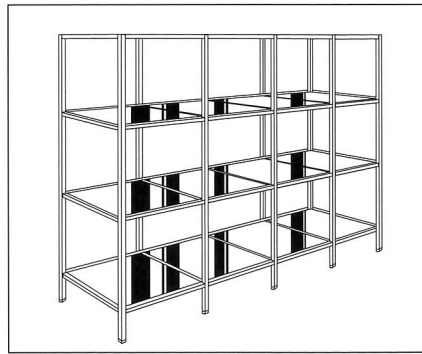

DISPLAY テーブル

W900×D800×H750

DISPLAY テーブル

W1200×D800×H750

DISPLAY テーブル

W1800×D800×H750

## パイプ システム

発想無限、カタチ自在。しかもワン・アクションで折りたたみ収納可能など、自由空間をイメージに合わせてフレキシブルに演出します。

パイプシステム ガラスt/5 333  
W1350×D450×H1500

パイプシステム ガラスt/5  
表彰台  
W900×D300×H400

### 〈折りたたみ式・ガラス棚付〉

333  
W1350×D450×H1500

3333  
W1800×D450×H1500

33  
W900×D450×H1500

222  
W1350×D450×H1050

2222  
W1800×D450×H1050

22  
W900×D450×H1050