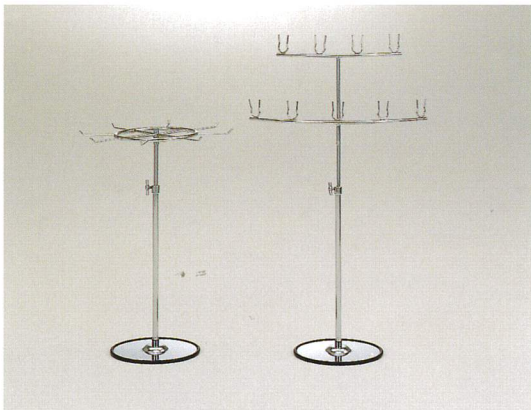

ネクタイ 多本掛スタンド
小物掛