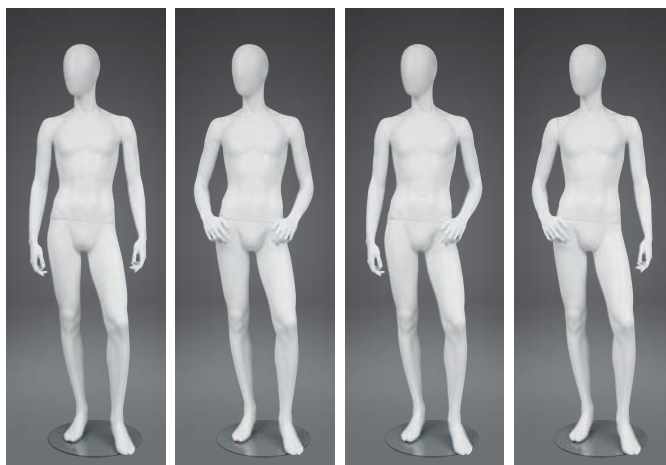

FMD 370 / FMD 370 HE

Height : 166cm / 184cm
Bust : 88cm Waist : 69cm Hip : 89cm
Shoe size : 25.5cm Heel : 3cm

展開例 A	展開例 B	展開例 C	展開例 D
腕 : FMD370 R01 : FMD370 L01	腕 : FMD370 R02 : FMD370 L02	腕 : FMD370 R01 : FMD370 L02	腕 : FMD370 R02 : FMD370 L01
Width : 57cm Depth : 43cm	Width : 60cm Depth : 46cm	Width : 58cm Depth : 43cm	Width : 59cm Depth : 46cm

本体
・ヘッドレスタイプ : FMD370
・オーバレヘッドタイプ : FMD370 HE