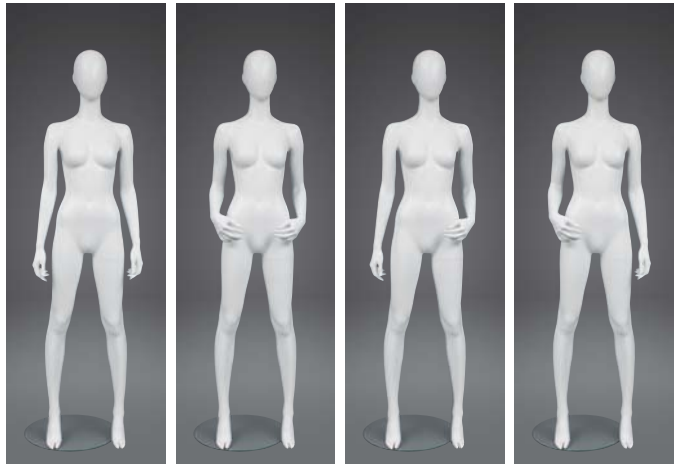

## FSD 1040 / FSD 1040 HE

Height : 162cm / 177.5cm  
Bust : 80cm Waist : 60cm Hip : 84.5cm  
Shoe size : 23.5cm Heel : 9cm

**展開例 A**  
腕 : FSD1040 R01  
     : FSD1040 L01  
Width : 53cm  
Depth : 30cm

**展開例 B**  
腕 : FSD1040 R01  
     : FSD1040 L02  
Width : 60cm  
Depth : 30cm

## FSD 1041 / FSD 1041 HE

Height : 161.5cm / 177.5cm  
 Bust : 80cm Waist : 60cm Hip : 84.5cm  
 Shoe size : 23.5cm Heel : 9cm

<b>展開例 A</b>	<b>展開例 B</b>	<b>展開例 C</b>	<b>展開例 D</b>
腕 : FSD1041 R01 : FSD1041 L01	腕 : FSD1041 R02 : FSD1041 L02	腕 : FSD1041 R01 : FSD1041 L02	腕 : FSD1041 R02 : FSD1041 L01
Width : 50cm Depth : 25cm	Width : 50cm Depth : 35cm	Width : 50cm Depth : 35cm	Width : 50cm Depth : 35cm

スリムな体型と洗練されたポーズが演出する都会的な印象。  
紳士、婦人の豊富なバリエーションと、  
キッズからファミリーまでの展開で、あらゆるシーンにフィットします。