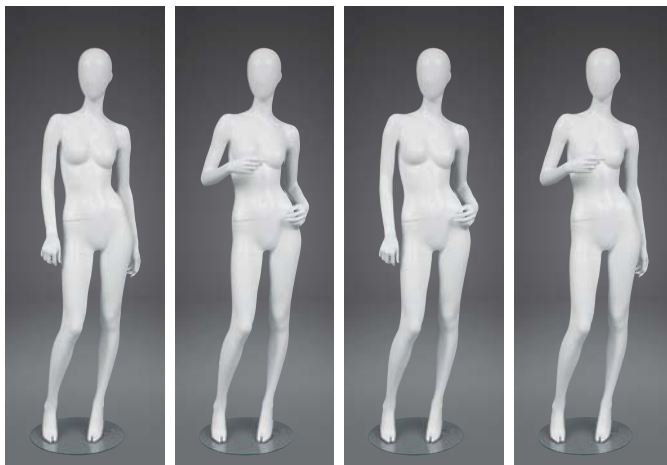

## FSD 1040 / FSD 1040 HE

Height : 162cm / 177.5cm  
Bust : 80cm Waist : 60cm Hip : 84.5cm  
Shoe size : 23.5cm Heel : 9cm

**展開例 A**  
腕 : FSD1040 R01  
     : FSD1040 L01  
Width : 53cm  
Depth : 30cm

**展開例 B**  
腕 : FSD1040 R01  
     : FSD1040 L02  
Width : 60cm  
Depth : 30cm

## FSD 1041 / FSD 1041 HE

Height : 161.5cm / 177.5cm  
 Bust : 80cm Waist : 60cm Hip : 84.5cm  
 Shoe size : 23.5cm Heel : 9cm

<b>展開例 A</b>	<b>展開例 B</b>	<b>展開例 C</b>	<b>展開例 D</b>
腕 : FSD1041 R01 : FSD1041 L01	腕 : FSD1041 R02 : FSD1041 L02	腕 : FSD1041 R01 : FSD1041 L02	腕 : FSD1041 R02 : FSD1041 L01
Width : 50cm Depth : 25cm	Width : 50cm Depth : 35cm	Width : 50cm Depth : 35cm	Width : 50cm Depth : 35cm

## FSD 1042 / FSD 1042 HE

Height : 162cm / 177cm  
 Bust : 80cm Waist : 60cm Hip : 84.5cm  
 Shoe size : 23.5cm Heel : 9cm

<b>展開例 A</b>	<b>展開例 B</b>	<b>展開例 C</b>	<b>展開例 D</b>
腕 : FSD1042 R01 : FSD1042 L01	腕 : FSD1042 R02 : FSD1042 L02	腕 : FSD1042 R01 : FSD1042 L02	腕 : FSD1042 R02 : FSD1042 L01
Width : 46cm Depth : 31cm	Width : 46cm Depth : 36cm	Width : 46cm Depth : 31cm	Width : 46cm Depth : 36cm