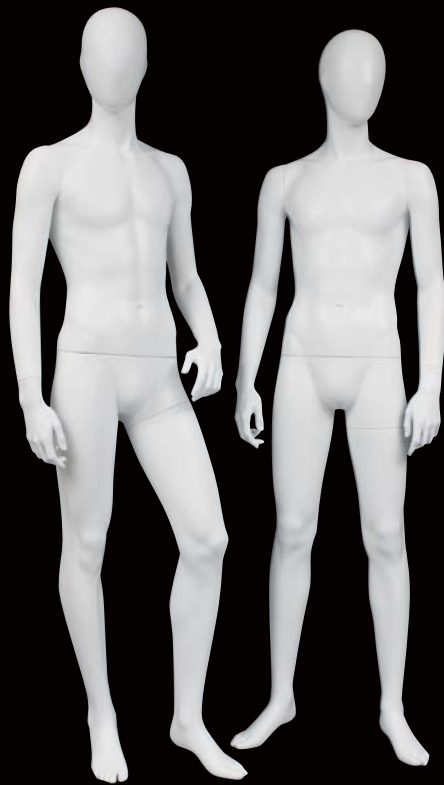

FMD370HE / FMD371HE