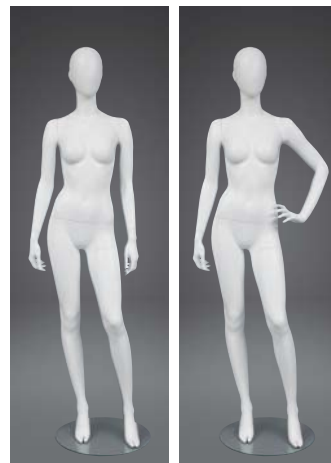

## FSD 1040 / FSD 1040 HE

Height : 162cm / 177.5cm  
Bust : 80cm Waist : 60cm Hip : 84.5cm  
Shoe size : 23.5cm Heel : 9cm

**展開例 A**  
腕 : FSD1040 R01  
     : FSD1040 L01  
Width : 53cm  
Depth : 30cm

**展開例 B**  
腕 : FSD1040 R01  
     : FSD1040 L02  
Width : 60cm  
Depth : 30cm

## FSD 1041 / FSD 1041 HE

Height : 161.5cm / 177.5cm  
 Bust : 80cm Waist : 60cm Hip : 84.5cm  
 Shoe size : 23.5cm Heel : 9cm

<b>展開例 A</b>	<b>展開例 B</b>	<b>展開例 C</b>	<b>展開例 D</b>
腕 : FSD1041 R01 : FSD1041 L01	腕 : FSD1041 R02 : FSD1041 L02	腕 : FSD1041 R01 : FSD1041 L02	腕 : FSD1041 R02 : FSD1041 L01
Width : 50cm Depth : 25cm	Width : 50cm Depth : 35cm	Width : 50cm Depth : 35cm	Width : 50cm Depth : 35cm

## FSD 1042 / FSD 1042 HE

Height : 162cm / 177cm  
 Bust : 80cm Waist : 60cm Hip : 84.5cm  
 Shoe size : 23.5cm Heel : 9cm

<b>展開例 A</b>	<b>展開例 B</b>	<b>展開例 C</b>	<b>展開例 D</b>
腕 : FSD1042 R01 : FSD1042 L01	腕 : FSD1042 R02 : FSD1042 L02	腕 : FSD1042 R01 : FSD1042 L02	腕 : FSD1042 R02 : FSD1042 L01
Width : 46cm Depth : 31cm	Width : 46cm Depth : 36cm	Width : 46cm Depth : 31cm	Width : 46cm Depth : 36cm