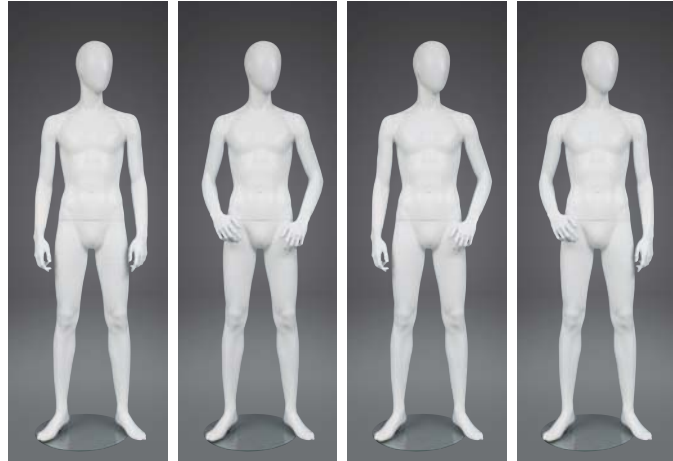

FMD 371 / FMD 371 HE

Height : 166cm / 183.5cm
Bust : 88cm Waist : 69cm Hip : 89cm
Shoe size : 25.5cm Heel : 3cm