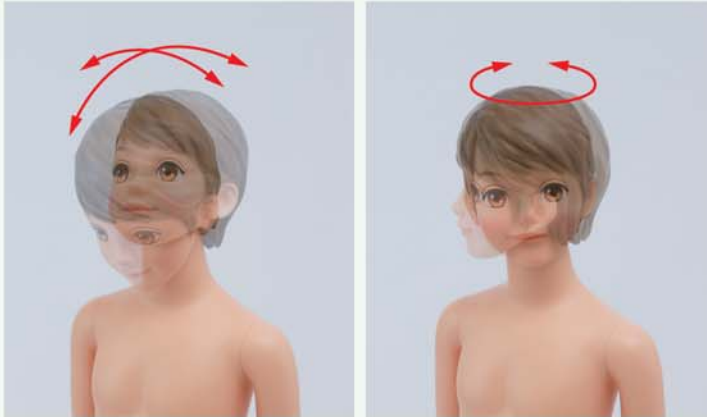

Head : FC90-6GH2
 Wig : FC90-GW8

Head : FC90-6GH2
 Wig : FC90-GW9

160cm

1種類のポーズと、ウィッグタイプ・スカルプチャーヘアタイプのヘッドからお選びいただけます。

※150~160cmの服に対応します。

■ Wig Type □ Sculpture Hair Type

FC90-6BA (Body)

Height : 165cm Bust : 74cm Waist : 59.5cm Hip : 79cm
Width : 47.5cm Depth : 28cm Shoe size : 25cm Heel : 2.5cm

Hair Variation

2種類のウィッグ、1種類のスカルプチャーヘアからお選びいただけます。

■ Wig Type

□ Sculpture Hair Type

Head : FC90-6BH
Wig : FC90-BW4

Head : FC90-6BH
Wig : FC90-BW5

Head : FC90-6BN

Movable Head

可動式頭部の説明

頭部が可動式なので、自由なポーズにアレンジできます。また、ウィッグタイプとスカルプチャーヘアタイプの交換も可能です。

Base & Stand

ベース&スタンド

110cm

レッグスタンド MBS 21
ガラスベース (330×330mm) MBS 03

120cm

レッグスタンド MBS 21
ガラスベース (330×330mm) MBS 03