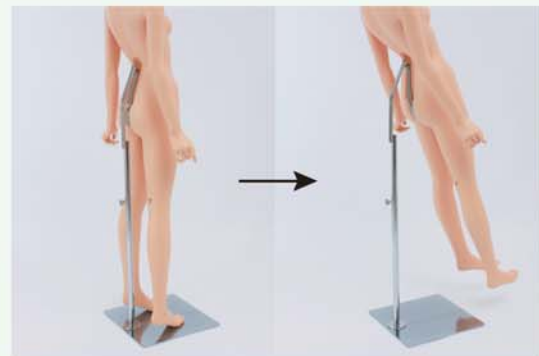

可動式頭部の説明

頭部が可動式なので、自由なポーズにアレンジできます。また、ウィッグタイプとスカルプチャーヘアタイプの交換も可能です。

Base & Stand

ベース&スタンド

110cm

レッグスタンド MBS 21
ガラスベース (330×330mm) MBS 03

120cm

レッグスタンド MBS 21
ガラスベース (330×330mm) MBS 03

ブーツシャフト※1 MBS SHA
シャフト受け MBS 21Y01
ガラスベース MBS 03 (330×330mm)

160cm ※160cmのみウエストスタンド対応可能になります。

レッグシャフト MBS SHA
シャフト受け MBS ZA
ガラスベース MBS 01 (Φ450mm)

ブーツシャフト MBS BUT
シャフト受け MBS ZA
ガラスベース MBS 01 (Φ450mm)

ウエストスタンド (ショート) MBS 37 Y01
鉄板ベース MBS T01 (380×380mm)
・可動式スタンドなので、ボトムスの着せ替えが簡単になります。