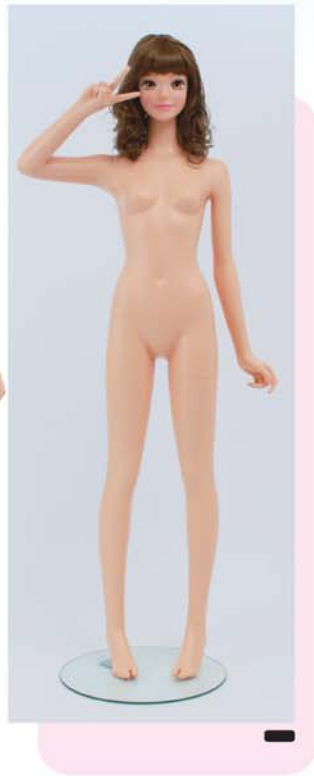

FC90-1A (Body)

Height : 112cm Bust : 53.5cm Waist : 47cm Hip : 59.5cm
Shoe size : 18cm Heel : 2cm Width : 43.5cm Depth : 24cm

FC90-1B (Body)

Height : 112cm Bust : 54.5cm Hip : 59cm Waist : 48.5cm
Shoe size : 18cm Heel : 2cm Depth : 24cm Width : 34cm

160cm

5種類のポーズと、2種類のフェイス、6種類のウィッグからお選びいただけます。

※150~160cmの服に対応します。

FC90-6GA (Body)

Height : 163.5cm Bust : 72cm Waist : 52.5cm Hip : 79.5cm
Shoe size : 23cm Heel : 5cm Width : 62cm Depth : 28cm

FC90-6GB (Body)

Height : 163cm Bust : 72.5cm Waist : 55.5cm Hip : 82.5cm
Shoe size : 23cm Heel : 5cm Width : 50cm Depth : 35cm

FC90-6GC (Body)

Height : 164cm Bust : 73cm Waist : 54cm Hip : 81cm
Shoe size : 23cm Heel : 5cm Width : 48cm Depth : 41cm

FC90-6GD (Body)

Height : 164cm Bust : 75.5cm Waist : 52.5cm Hip : 82cm
Shoe size : 23cm Heel : 5cm Width : 61cm Depth : 24cm

FC90-6GE (Body)

Height : 164cm Bust : 75.5cm Waist : 52.5cm Hip : 82cm
 Shoe size : 23cm Heel : 5cm Width : 70cm Depth : 26cm